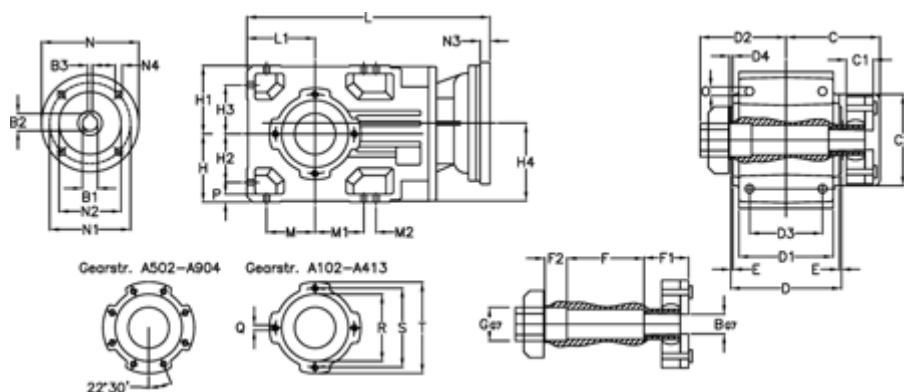

Varenummer: 296003513636430
 Beskrivelse: Keglehjulsgear A353QF40-136,3-P80B5

Mål

B	= 40	D = 173	F2 = 53	L = 436.5	N3 = 4
B1	= 19	D1 = 166	G = 42	L1 = 100	N4 = M10x12
B2	= 21.8	D2 = 80	GA = 43	M = 73.0	O = 12.0
B3	= 6	D3 = 135	H = 100	M1 = 73.0	P = 11
Betegnelse	= A353 QF-xx P80 B5	d4 = 5.0	H1 = 100	M2 = 11	Q = M10x17
C	= 70.0	E = 3.5	H2 = 73.0	N = 200	R = 110
C1	= 24	F = 12.0	H3 = 73.0	N1 = 165	S = 130
C2	= 90.0	F1 = 48.0	H4 = 114.0	N2 = 130	T = 150